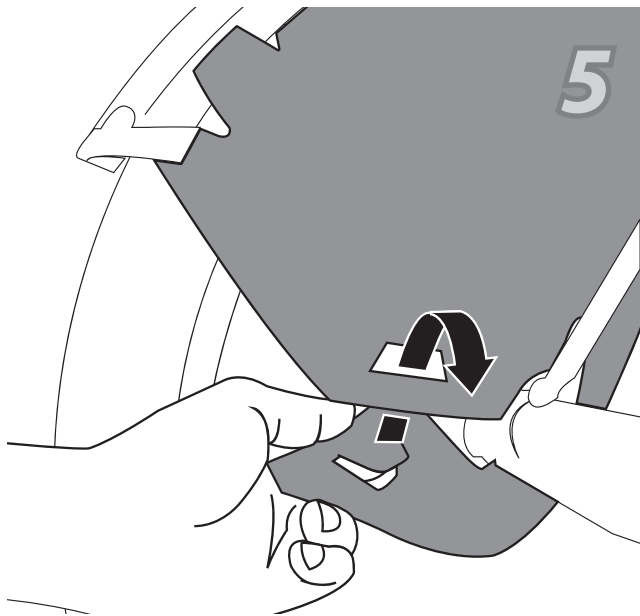

#25773

01/17 DE- EN

Verwendung

Die Schutzscheibe schirmt den Fahrer von den rotierenden Laufrädern ab. Somit kann die Bremsscheibe während der Fahrt nicht erreicht werden.

Intended use

The safety cover protects the rider from the hazards associated with rotating parts. When the cover is installed, it is impossible for the rider to come in contact with the wheel and brake disc.

1

3

2

4

Anpassung
Compatibility

A Ausschnitt für Dynamo
Cutout for dynamo

B Ausschnitt für Rollerrack Kupplung
Cutout for Roller Rack plate

C Ausschnitt für Trets
Cutout for Trets