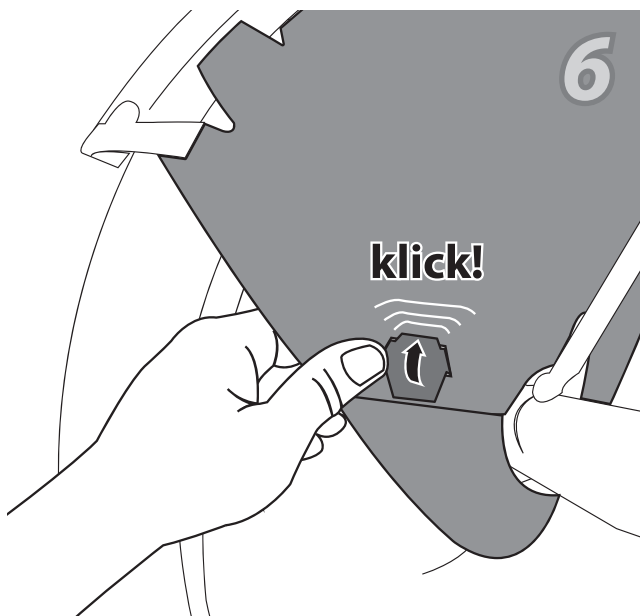

#25773

01/17 DE- EN

Verwendung

Die Schutzscheibe schirmt den Fahrer von den rotierenden Laufrädern ab. Somit kann die Bremsscheibe während der Fahrt nicht erreicht werden.

Intended use

The safety cover protects the rider from the hazards associated with rotating parts. When the cover is installed, it is impossible for the rider to come in contact with the wheel and brake disc.

1

3

2

4

Anpassung
Compatibility

A Ausschnitt für Dynamo
Cutout for dynamo

B Ausschnitt für Rollerrack Kupplung
Cutout for Roller Rack plate

C Ausschnitt für Trets
Cutout for Trets