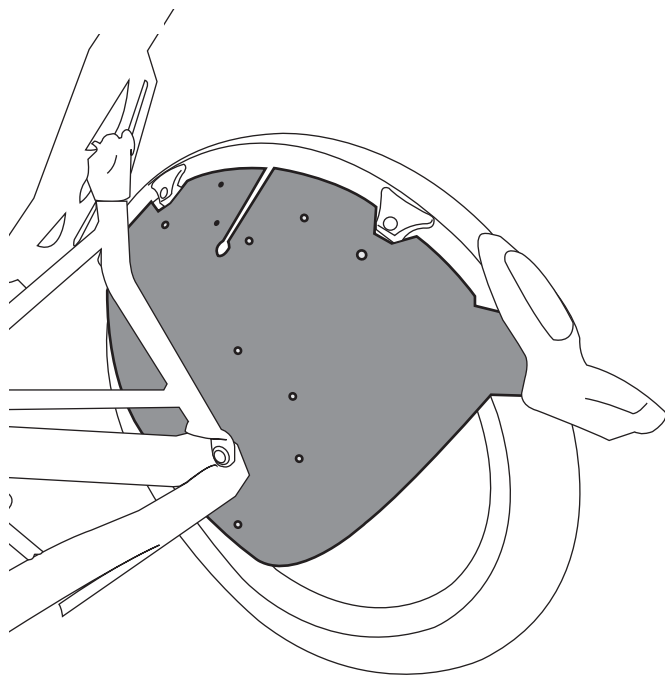

#25773

01/17 DE- EN

Verwendung

Die Schutzscheibe schirmt den Fahrer von den rotierenden Laufrädern ab. Somit kann die Bremsscheibe während der Fahrt nicht erreicht werden.

Intended use

The safety cover protects the rider from the hazards associated with rotating parts. When the cover is installed, it is impossible for the rider to come in contact with the wheel and brake disc.

Achtung! Caution!

Die Schutzabdeckung für Disk und Laufrad wurde für die Verwendung an Hase Bikes entwickelt. Bei Verwendungen an anderen Fahrzeugen übernehmen wir keine Haftung.

This cover was developed exclusively for Hase Bikes vehicles. Brake discs and wheels are dangerous rotating parts. Never touch the brake discs or wheels when the trike is in motion.

1

3

2

4

Anpassung
Compatibility

A Ausschnitt für Dynamo
Cutout for dynamo

B Ausschnitt für Rollerrack Kupplung
Cutout for Roller Rack plate

C Ausschnitt für Trets
Cutout for Trets