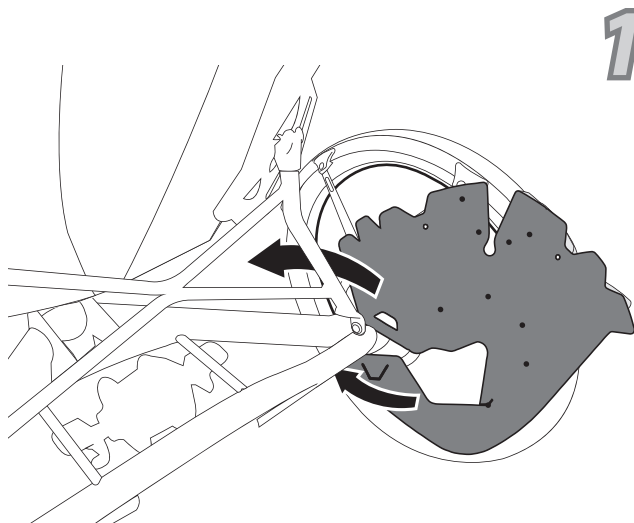

#25773

01/17 DE- EN

Verwendung

Die Schutzscheibe schirmt den Fahrer von den rotierenden Laufrädern ab. Somit kann die Bremsscheibe während der Fahrt nicht erreicht werden.

Intended use

The safety cover protects the rider from the hazards associated with rotating parts. When the cover is installed, it is impossible for the rider to come in contact with the wheel and brake disc.

Achtung! Caution!

Die Schutzabdeckung für Disk und Laufrad wurde für die Verwendung an Hase Bikes entwickelt. Bei Verwendungen an anderen Fahrzeugen übernehmen wir keine Haftung.

This cover was developed exclusively for Hase Bikes vehicles. Brake discs and wheels are dangerous rotating parts. Never touch the brake discs or wheels when the trike is in motion.

1

3

2

4

Anpassung
Compatibility

A Ausschnitt für Dynamo
Cutout for dynamo

B Ausschnitt für Rollerrack Kupplung
Cutout for Roller Rack plate

C Ausschnitt für Trets
Cutout for Trets