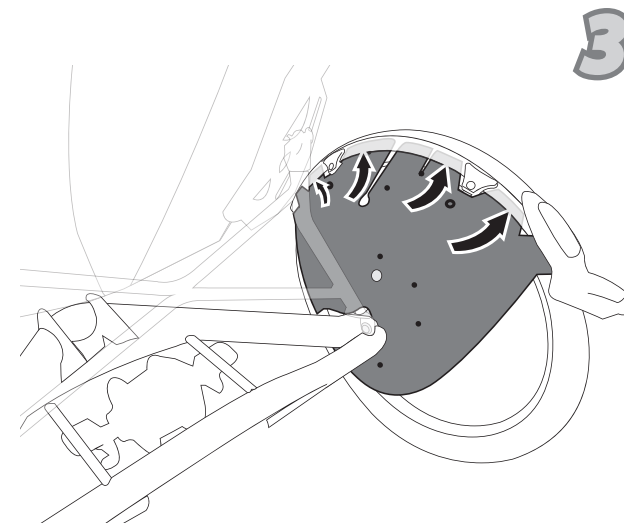

#25773

01/17 DE- EN

Verwendung

Die Schutzscheibe schirmt den Fahrer von den rotierenden Laufrädern ab. Somit kann die Bremsscheibe während der Fahrt nicht erreicht werden.

Intended use

The safety cover protects the rider from the hazards associated with rotating parts. When the cover is installed, it is impossible for the rider to come in contact with the wheel and brake disc.

Achtung! Caution!

Die Schutzabdeckung für Disk und Laufrad wurde für die Verwendung an Hase Bikes entwickelt. Bei Verwendungen an anderen Fahrzeugen übernehmen wir keine Haftung.

This cover was developed exclusively for Hase Bikes vehicles. Brake discs and wheels are dangerous rotating parts. Never touch the brake discs or wheels when the trike is in motion.

1

3

2

4

Anpassung
Compatibility

A Ausschnitt für Dynamo
Cutout for dynamo

B Ausschnitt für Rollerrack Kupplung
Cutout for Roller Rack plate

C Ausschnitt für Trets
Cutout for Trets