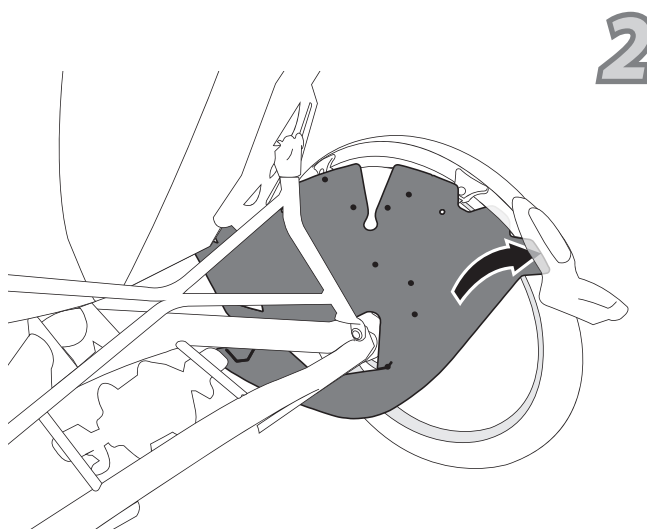

#25773

01/17 DE- EN

Verwendung

Die Schutzscheibe schirmt den Fahrer von den rotierenden Laufrädern ab. Somit kann die Bremsscheibe während der Fahrt nicht erreicht werden.

Intended use

The safety cover protects the rider from the hazards associated with rotating parts. When the cover is installed, it is impossible for the rider to come in contact with the wheel and brake disc.

Achtung! Caution!

Die Schutzabdeckung für Disk und Laufrad wurde für die Verwendung an Hase Bikes entwickelt. Bei Verwendungen an anderen Fahrzeugen übernehmen wir keine Haftung.

This cover was developed exclusively for Hase Bikes vehicles. Brake discs and wheels are dangerous rotating parts. Never touch the brake discs or wheels when the trike is in motion.

1

3

2

4

Anpassung
Compatibility

A Ausschnitt für Dynamo
Cutout for dynamo

B Ausschnitt für Rollerrack Kupplung
Cutout for Roller Rack plate

C Ausschnitt für Trets
Cutout for Trets